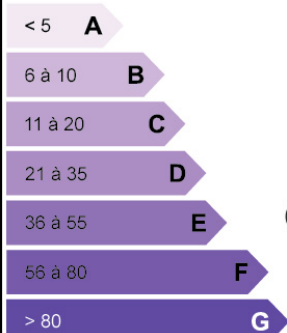

GES
en
cours

Forte émission de GES