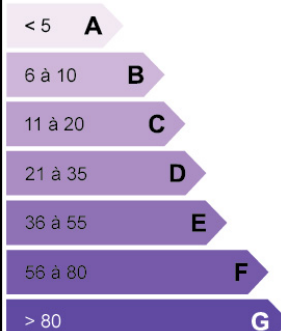

GES
en
cours

Forte émission de GES