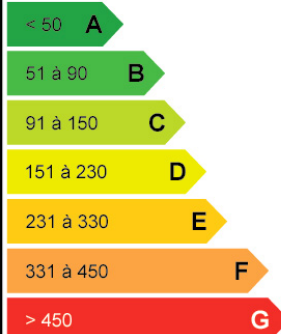

Chambray les Tours, à louer 2 bâtiments d'activité avec show room de 900 m² chacun composés de : Bâtiment 1 sur axe : - Environ 635 m² de show room ou activité, isolé et chauffé gaz. Une porte électrique de 4.00X4.00. Hauteur de 3.40 m. - Environ 265 m² de stockage simple peau. Une porte électrique de 3.80(L)X4.35(H). Hauteur de 4.30 m à 5.80 m. Bâtiment 2 à l'arrière du 1e : - Environ 250 m² de bureaux, avec salle de réunion, bureaux fermés, locaux sociaux, local technique. Chauffage électrique. - Environ 650 m² de stockage isolé et chauffé par aérotherme électrique. 2 portes électriques 4.50X4.00(h). Hauteur de 3.70 m. Parking en façade et sur cour.

Surface : 1800 m²

Disponibilité : Immédiate

Préstations :

Type de bien : Locaux d'activité / Entrepôts / Logistique

Localisation :

Ville : Chambray-lès-Tours

Secteur : CHAMBRAY-LES-TOURS

Logement économe

DPE
en
cours

Logement économe

Faible émission de GES

GES
en
cours

Forte émission de GES