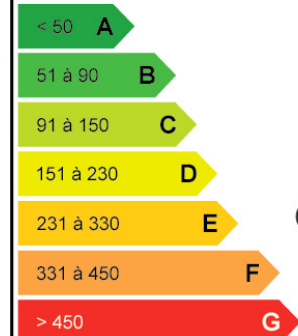

Chambray les Tours, à louer 2 bâtiments d'activité avec show room de 900 m² chacun composés de : Bâtiment 1 sur axe : - Environ 635 m² de show room ou activité, isolé et chauffé gaz. Une porte électrique de 4.00X4.00. Hauteur de 3.40 m. - Environ 265 m² de stockage simple peau. Une porte électrique de 3.80(L)X4.35(H). Hauteur de 4.30 m à 5.80 m. Bâtiment 2 à l'arrière du 1e : - Environ 250 m² de bureaux, avec salle de réunion, bureaux fermés, locaux sociaux, local technique. Chauffage électrique. - Environ 650 m² de stockage isolé et chauffé par aérotherme électrique. 2 portes électriques 4.50X4.00(h). Hauteur de 3.70 m. Parking en façade et sur cour.

Surface : 1800 m²

Disponibilité : Immédiate

Préstations :

Type de bien : Locaux d'activité / Entrepôts / Logistique

Localisation :

Ville : Chambray-lès-Tours

Secteur : CHAMBRAY-LES-TOURS

Logement économe

DPE
en
cours

Logement économe

Faible émission de GES

GES
en
cours

Forte émission de GES