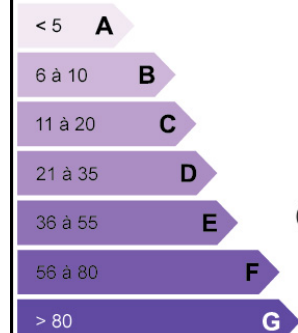

GES
en
cours

Forte émission de GES