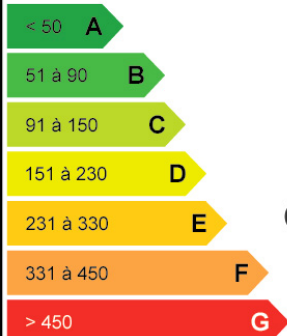

Chambray les Tours, à louer 2 bâtiments d'activité avec show room de 900 m² chacun composés de : Bâtiment 1 sur axe : - Environ 635 m² de show room ou activité, isolé et chauffé gaz. Une porte électrique de 4.00X4.00. Hauteur de 3.40 m. - Environ 265 m² de stockage simple peau. Une porte électrique de 3.80(L)X4.35(H). Hauteur de 4.30 m à 5.80 m. Bâtiment 2 à l'arrière du 1e : - Environ 250 m² de bureaux, avec salle de réunion, bureaux fermés, locaux sociaux, local technique. Chauffage électrique. - Environ 650 m² de stockage isolé et chauffé par aérotherme électrique. 2 portes électriques 4.50X4.00(h). Hauteur de 3.70 m. Parking en façade et sur cour.

Surface : 1800 m²

Disponibilité : Immédiate

Préstations :

Type de bien : Locaux d'activité / Entrepôts / Logistique

Localisation :

Ville : Chambray-lès-Tours

Secteur : CHAMBRAY-LES-TOURS

Logement économe

DPE
en
cours

Logement économe

Faible émission de GES

GES
en
cours

Forte émission de GES