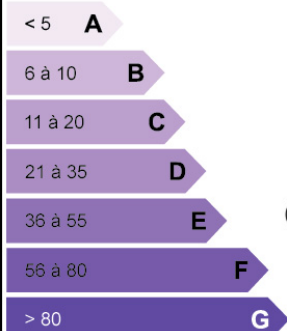

GES
en
cours

Forte émission de GES