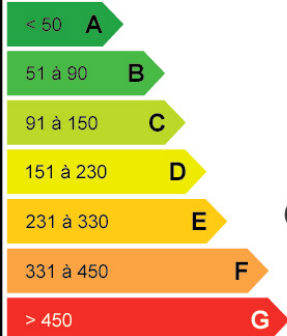

Chambray les Tours, sur axe, à louer bâtiment d'activité de 900 m² composé de : - Environ 635 m² de show room ou activité, isolé et chauffé gaz. Une porte électrique de 4.00X4.00. Hauteur de 3.40 m. - Environ 265 m² de stockage simple peau. Une porte électrique de 3.80(L)X4.35(H). Hauteur de 4.30 m à 5.80 m. 15 parkings en façade.

Surface : 900 m²

Disponibilité : Immédiate

Préstations :

Type de bien : Locaux d'activité / Entrepôts / Logistique

Localisation :

Ville : Chambray-lès-Tours

Secteur : CHAMBRAY-LES-TOURS

Logement économe

DPE
en
cours

Logement économe

Faible émission de GES

GES
en
cours

Forte émission de GES