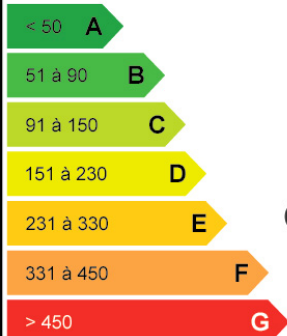

Surface : 110 m²

Disponibilité : Immédiate

Préstations :

Type de bien : Bureaux

Localisation :

Ville : Joué-lés-Tours

Secteur : JOUE-LES-TOURS

Logement économe

DPE
en
cours

Logement économe

Faible émission de GES

GES
en
cours

Forte émission de GES