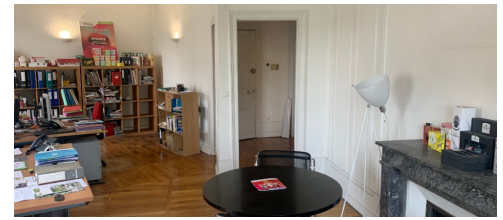

Tours hyper centre bureaux 140 m<sup>2</sup>

Référence : 1345-20

Tours hyper centre, surface de bureaux de 140 m<sup>2</sup> à louer au 3e étage sans ascenseur composée de : - 2 open space - 1 salle de réunion ou 1 bureau - 1 cuisine - 2 toilettes