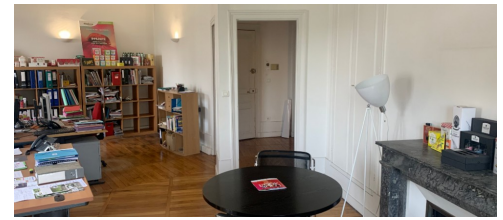

Tours hyper centre bureaux 140 m²

Référence : 1345-20

Tours hyper centre, surface de bureaux de 140 m² à louer au 3e étage sans ascenseur composée de : - 2 open space - 1 salle de réunion ou 1 bureau - 1 cuisine - 2 toilettes

Surface : 140 m²

Disponibilité : Immédiate

Préstations :

Type de bien : Bureaux

Localisation :

Ville : Tours

Secteur : TOURS CENTRE