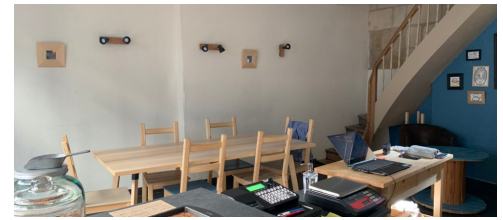

Local commercial - 50 m² - Tours centre

Référence : 1359-20

A Tours, hyper centre, un local commercial d'environ 50 m², composé d'un rez-de-chaussée et d'un étage. Droit de terrasse. Vitrine : 3 ml

Surface : 50 m²